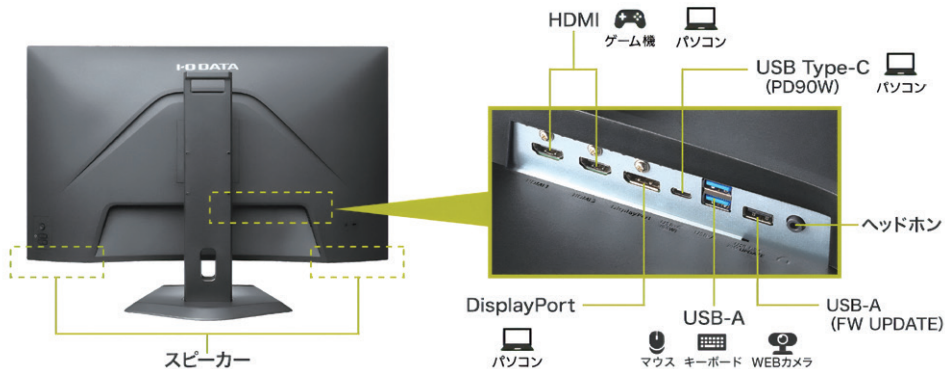

USB Type-Cケーブル1本で映像・音声の伝送とノートPCへの給電に対応。接続するだけでデスク周りをすっきり整理でき、外出時もケーブル1本抜くだけでPCを手軽に持ち出せます。PCへの給電は「最大90W」に対応しています。65W給電では追いつかない高性能なパソコンを使用する際でも、バッテリー残量を気にせずに快適に作業ができます。

USB Type-C搭載でノートPCへの給電もできる！

※給電動作はノートPCの仕様に依存します。本機能はすべてのノートPCでの動作を保証するものではありません。

豊富な接続端子を搭載

パソコンとの接続に便利なUSB Type-CとDisplayPortを各1ポート、AV機器との接続に便利なHDMIを2ポート搭載しています。さらにUSBハブ(USB-A×2)を備え、マウスやキーボード、Webカメラなどの接続にも便利です。USB Type-CケーブルとHDMIケーブルを標準添付しているため、購入後すぐに使用できます。

4K対応、フルHDの4倍の表示エリアで高精細な表現力

sRGBカバー率99%

— sRGB
— CU322Vシリーズ

高さや角度を調整できる! フリースタイルスタンド

ディスプレイの下にノートPCを置ける!

高さや角度を見やすい位置に調整できるので、目や肩の疲れやストレートネック対策の1つとしても効果的です。可動域が広く、特にディスプレイの下に14型クラスのノートPCを置けるので、省スペースで快適です。ノートPCにディスプレイをプラスして、作業スペースを拡張すれば、2画面で作業が進められるので、効率がアップします。
*ノートPCのサイズは目安です。*画像はイメージです。

お好みの位置に調整できる「4つの機能」

高さ調整機能

ノートPCを
下における!

回転(ピボット)機能

左右どちらにも
回転できる!

チルト機能

見やすい角度に調整できる!
2画面の際にも便利。

スイベル機能