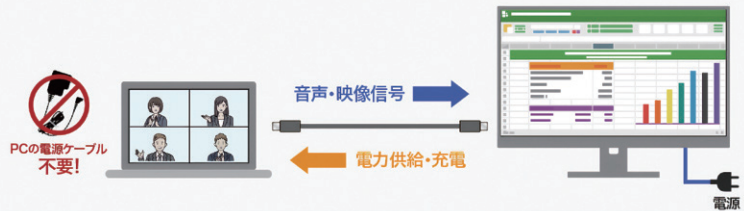

※給電動作はノートPCの仕様に依存します。本機能はすべてのノートPCでの動作を保証するものではありません。