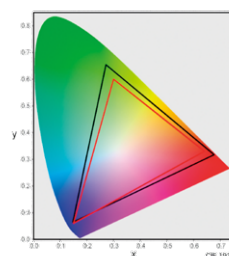

sRGBカバー率99%

— sRGB
— CU322Vシリーズ